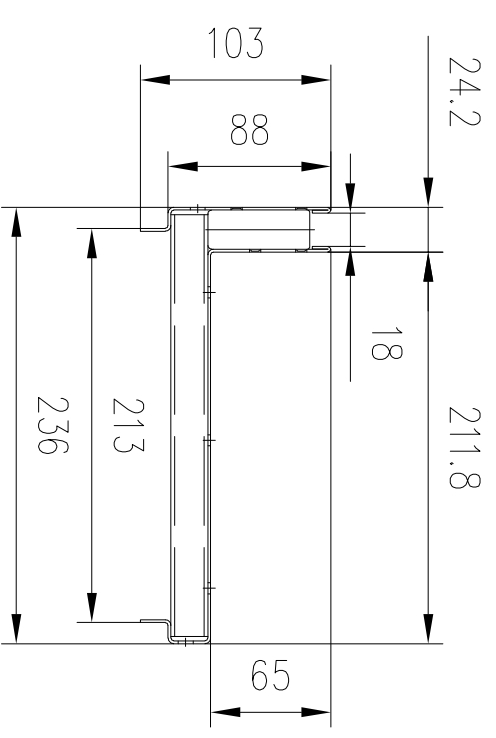

1000-1

Materiale/Material:	AISI430 Thk. 2mm	Peso/Weight:	
Classe di carico / Load class :	C250	Superficie/Surface :	-
Compatibile con/Compatible with:	Euroline 200	Scala/Scale :	1:4
Norma/Norm :	UNI EN 1433	Data/Date :	14.02.2022
		Nome/Name	MR
		ACO SpA Via Belfera, n. 41 42011 Bagnolo in Piano (RE) IT Tel.: +39 0522 998111 www.aco.it	The drawing is property of ACO Paschini SpA and must not be neither copied nor used for other unauthorized purposes. Trademark according to DIN 34 Il disegno è di proprietà di ACO Paschini SpA e ne è proibita la copia e divulgazione non autorizzata. Marchio secondo DIN 34
Articolo/Article:		449030	Indice 0