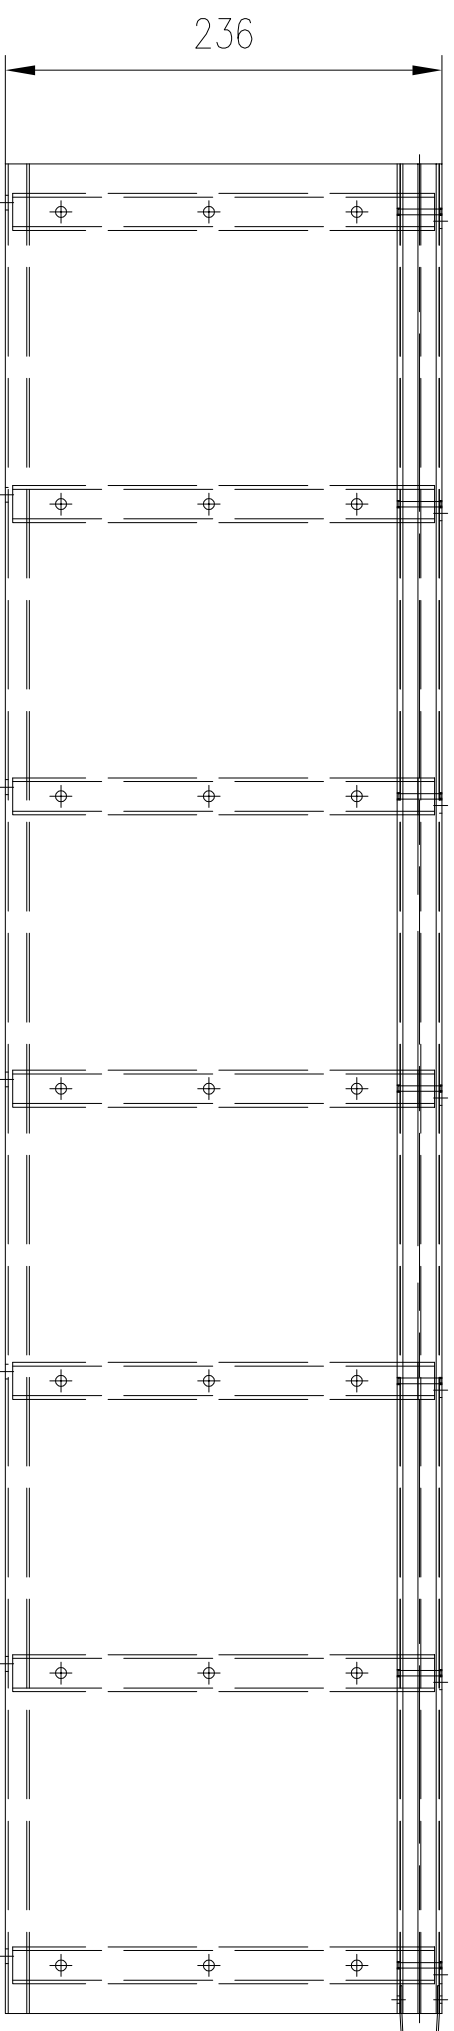

1000-1

Materiale/Material:	AISI430 Thk. 2mm	Peso/Weight:	
Classe di carico / Load class :	C250	Superficie/Surface :	-
Compatibile con/Compatible with:	Euroline 200	Scala/Scale :	1:4
Norma/Norm :	UNI EN 1433	Data/Date :	14.02.2022
		Nome/Name	MR
		ACO SpA Via Belfera, n. 41 42011 Bagnolo in Piano (RE) IT Tel.: +39 0522 998111 www.aco.it	The drawing is property of ACO Paschini SpA and must not be neither copied nor used for other unauthorized purposes. Trademark according to DIN 34 Il disegno è di proprietà di ACO Paschini SpA e ne è proibita la copia e divulgazione non autorizzata. Marchio secondo DIN 34
Articolo/Article:		449030	Indice 0