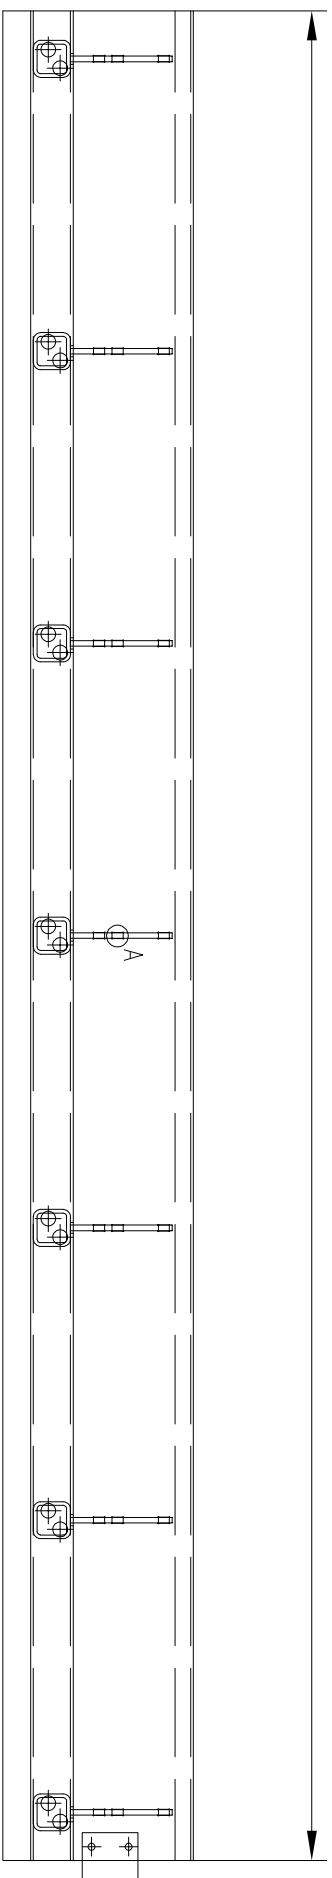

1000-1

Materiale/Material:	AISI430 Thk. 2mm	Peso/Weight:	
Classe di carico / Load class :	C250	Superficie/Surface :	-
Compatibile con/Compatible with:	Euroline 200	Scala/Scale :	1:4
Norma/Norm :	UNI EN 1433	Data/Date :	14.02.2022
		Nome/Name	MR
		ACO SpA Via Belfera, n. 41 42011 Bagnolo in Piano (RE) IT Tel.: +39 0522 998111 www.aco.it	The drawing is property of ACO Paschini SpA and must not be neither copied nor used for other unauthorized purposes. Trademark according to DIN 34 Il disegno è di proprietà di ACO Paschini SpA e ne è proibita la copia e divulgazione non autorizzata. Marchio secondo DIN 34
Articolo/Article:		449030	Indice 0