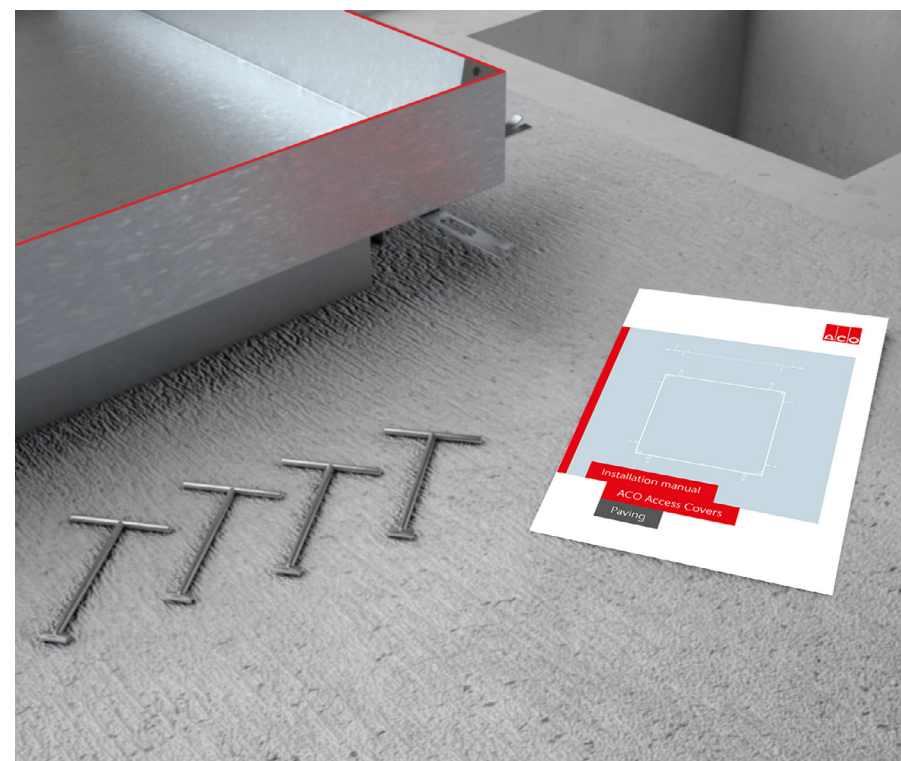

Installation manual

ACO Access Covers

Paving

- | | |
|---|---|
| ENG Installation Manual
ACO Access Cover | EST Paigaldusjuhend |
| GER Installationsanleitung
ACO Schachtabdeckungen | LAV Uzstādīšanas instrukcija
ACO Tehnisko lūku vāki |
| FRA Instructions d'installation | LIT Montavimo instrukcija
ACO apžiūros liukai |
| ESP Manual De Instalación
ACO Tapas de registro | POL Instrukcja montażu |
| POR Manual de Instalação | BUL Инструкции за инсталация |
| ITA Manuale d'installazione
ACO Access Cover | HUN Beépítési útmutató |
| NLD Installatiehandleiding
ACO Toegangsluiken | RUM Instrucțiuni de instalare |
| CZE Instalační manuál | HRV Upute za ugradnju |
| RUS Инструкция По Установке | SLV Navodila za vgradnjo |
| SWE Installationsanvisning | SRP Preporuka za ugradnju |
| NOR Installasjons Manual | TUR ACO Müdahale Kapakları |
| FIN Asennusohje | |
| DAN Installationsvejledning | |

Paving LC A15
behavior during installation