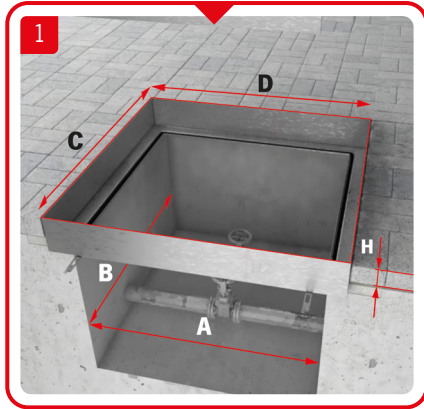

Installation manual

ACO Access Covers

Paving

- | | |
|---|---|
| ENG Installation Manual
ACO Access Cover | EST Paigaldusjuhend |
| GER Installationsanleitung
ACO Schachtabdeckungen | LAV Uzstādīšanas instrukcija
ACO Tehnisko lūku vāki |
| FRA Instructions d'installation | LIT Montavimo instrukcija
ACO apžiūros liukai |
| ESP Manual De Instalación
ACO Tapas de registro | POL Instrukcja montażu |
| POR Manual de Instalação | BUL Инструкции за инсталация |
| ITA Manuale d'installazione
ACO Access Cover | HUN Beépítési útmutató |
| NLD Installatiehandleiding
ACO Toegangsluiken | RUM Instrucțiuni de instalare |
| CZE Instalační manuál | HRV Upute za ugradnju |
| RUS Инструкция По Установке | SLV Navodila za vgradnjo |
| SWE Installationsanvisning | SRP Preporuka za ugradnju |
| NOR Installasjons Manual | TUR ACO Müdahale Kapakları |
| FIN Asennusohje | |
| DAN Installationsvejledning | |